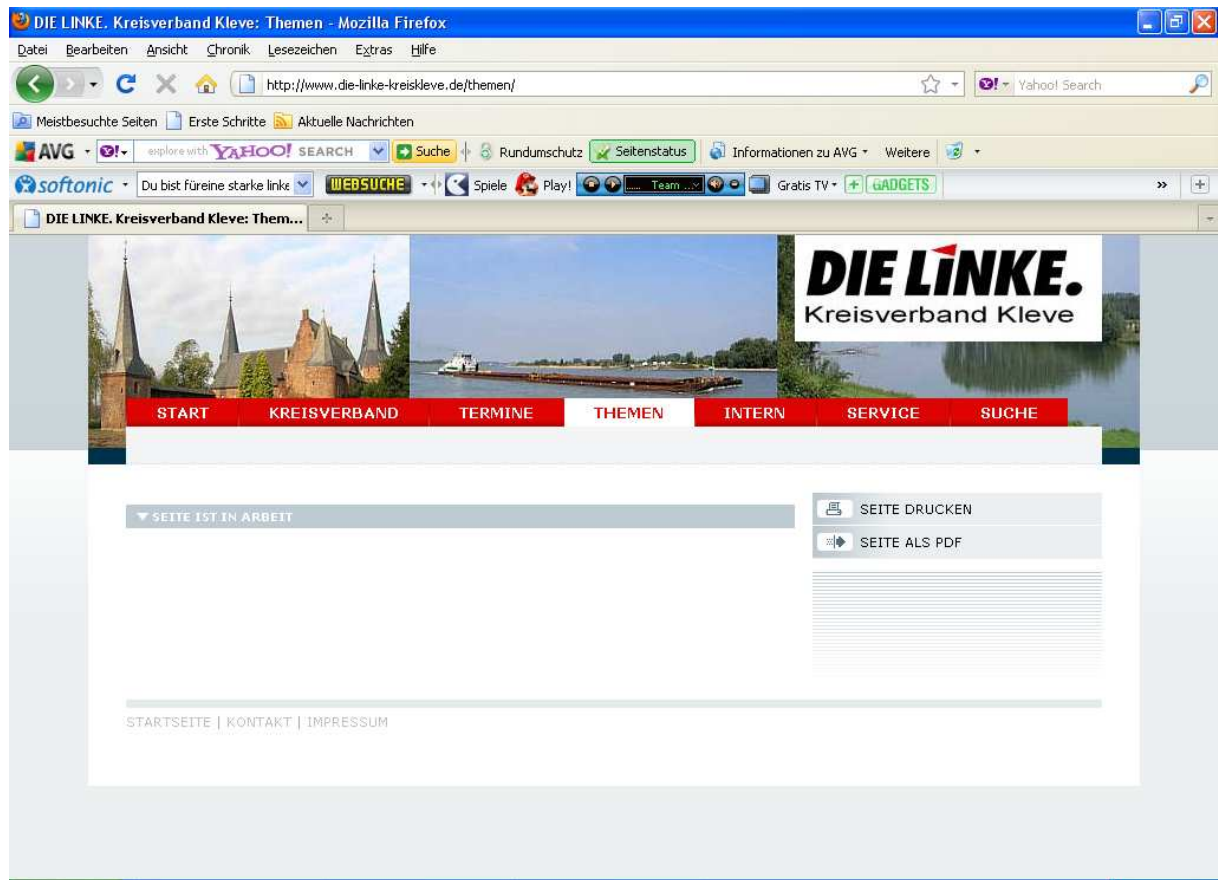

vom 30.07.201, ca. 13.00h

vom 30.07.2010, ca. 13.00h